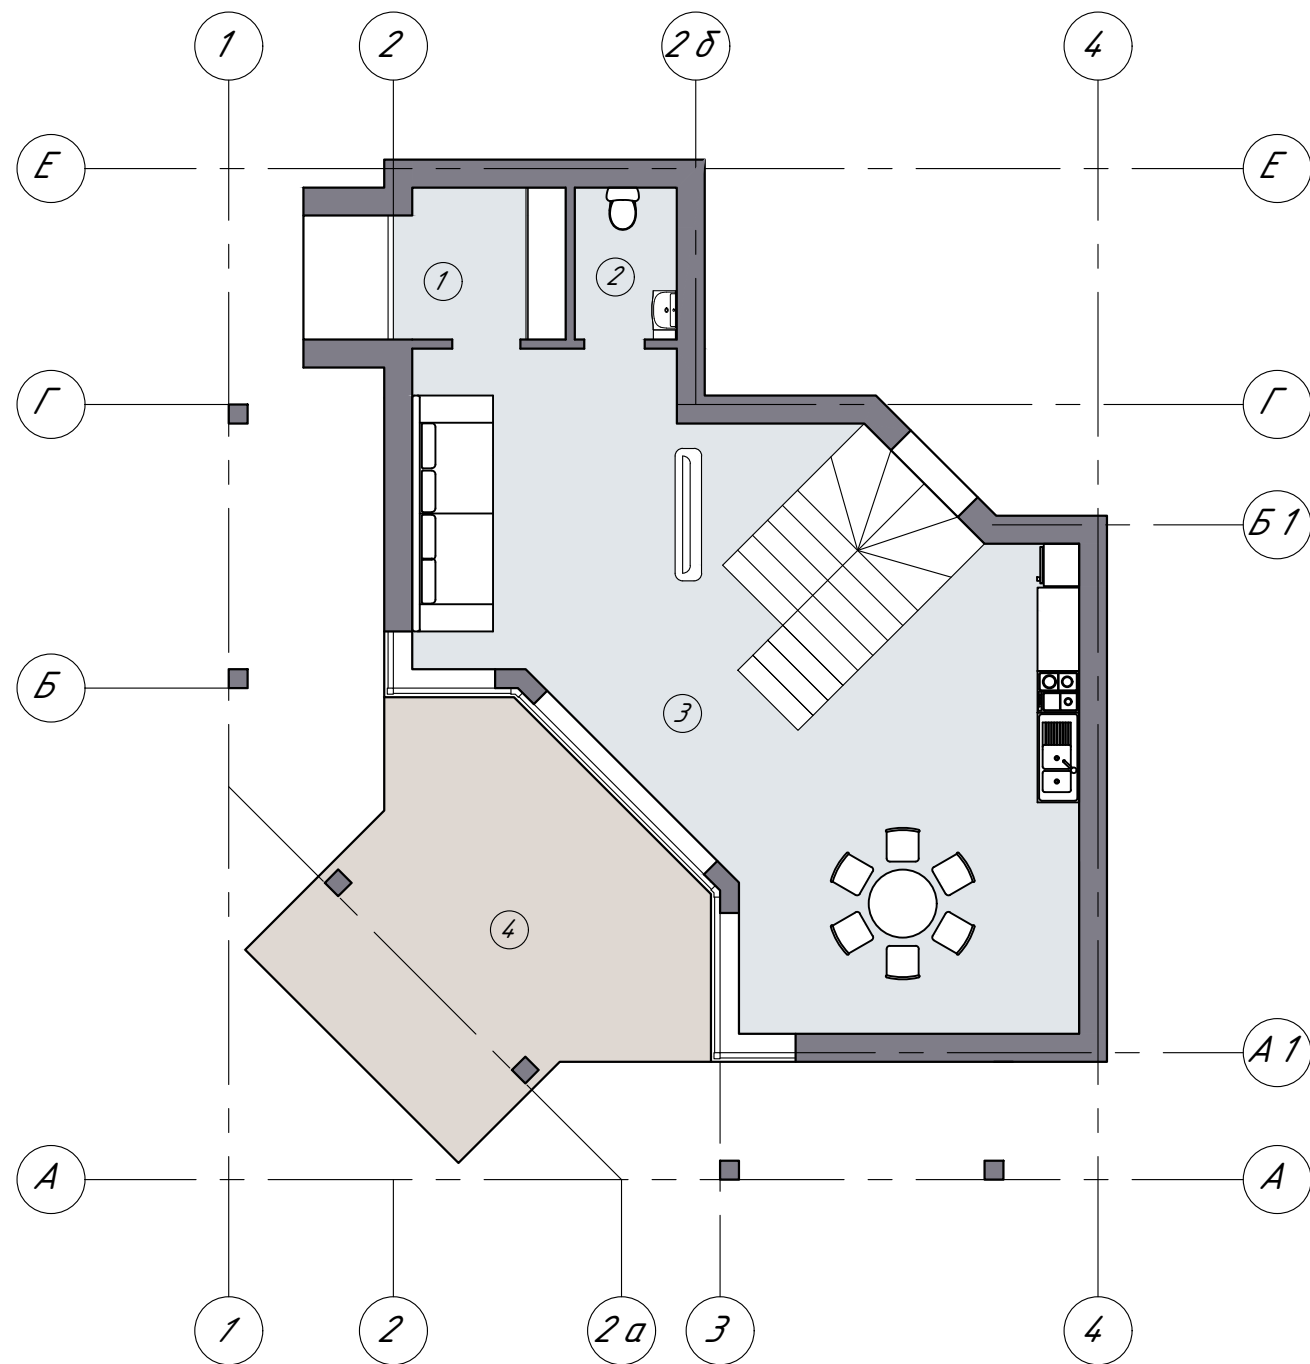

План расстановки мебели 1-го этажа

План расстановки мебели

План расстановки мебели 2-го этажа

План расстановки мебели

№	Наименование помещений	Площадь, м ²	№	Наименование помещений	Площадь, м ²
1	Тамбур	4.5	7	Душевая	3.1
2	С/у	2.7	8	Спальня	12.4
3	Кухня - столовая	54.5	9	Душевая	3.5
4	Терраса	22.5	10	Душевая	3.1
5	Балкон (3 шт.)	4.0	11	Спальня	11.9
6	Спальня	11.9	12	Коридор	12.3
				Итого площадь	146.4