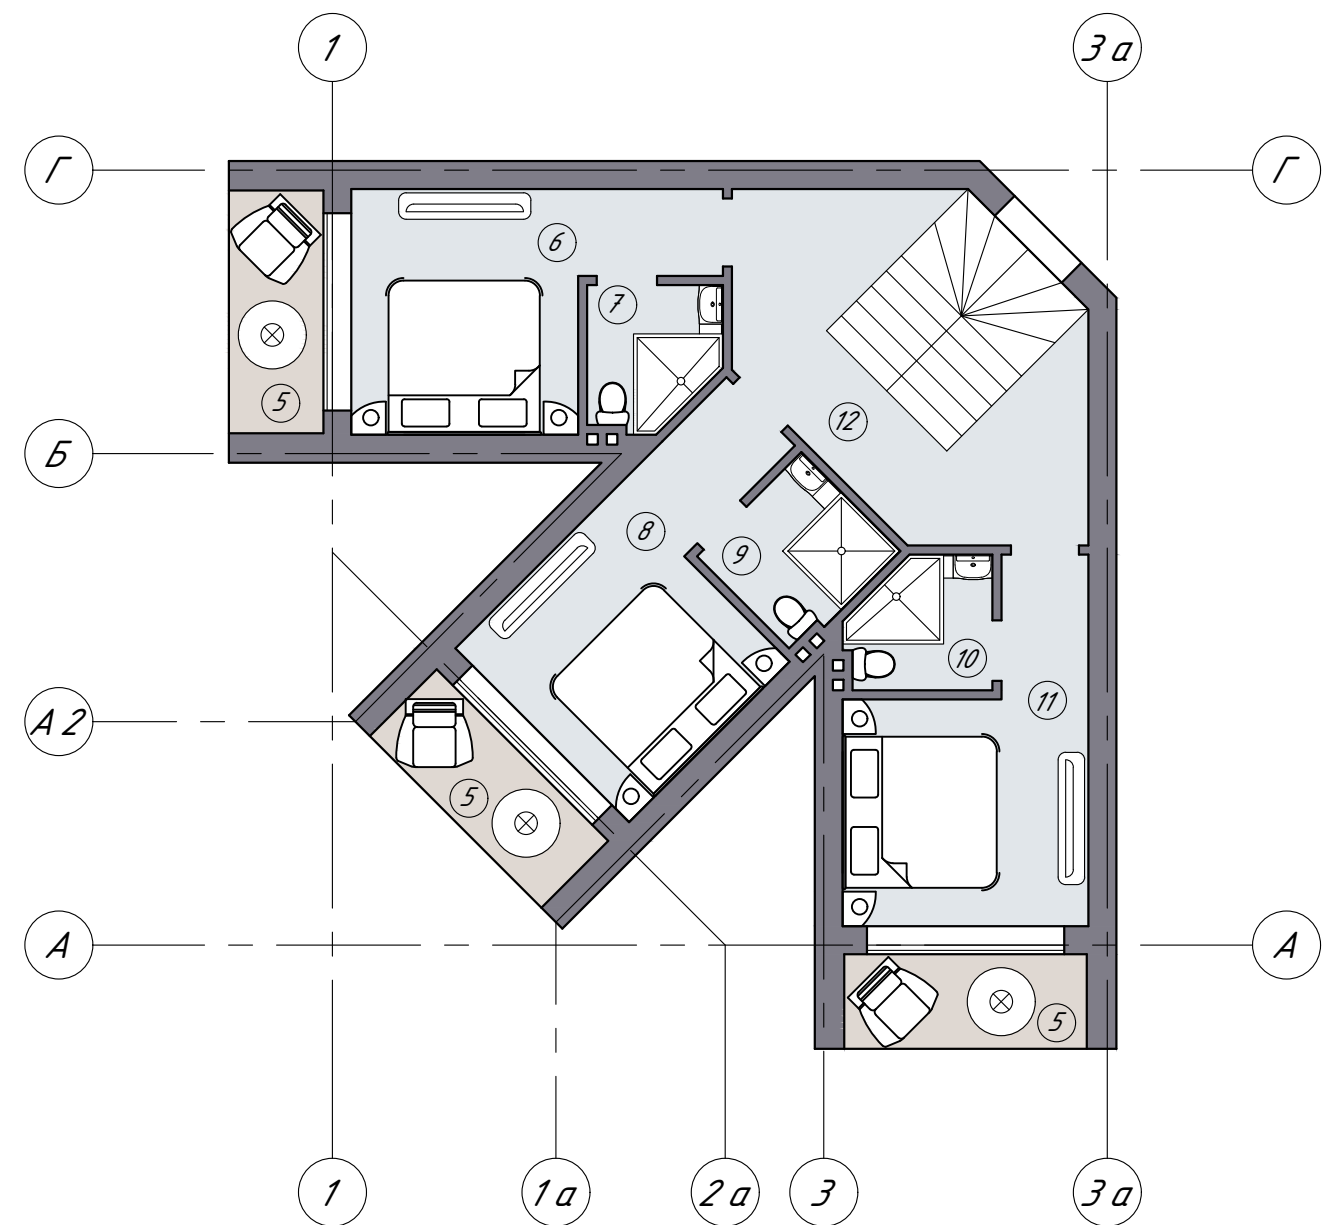

План расстановки мебели 1-го этажа

План расстановки мебели

План расстановки мебели 2-го этажа

План расстановки мебели

№	Наименование помещений	Площадь, м ²	№	Наименование помещений	Площадь, м ²
1	Тамбур	4.5	7	Душевая	3.1
2	С/у	2.7	8	Спальня	12.4
3	Кухня - столовая	54.5	9	Душевая	3.5
4	Терраса	22.5	10	Душевая	3.1
5	Балкон (3 шт.)	4.0	11	Спальня	11.9
6	Спальня	11.9	12	Коридор	12.3
				Итого площадь	146.4